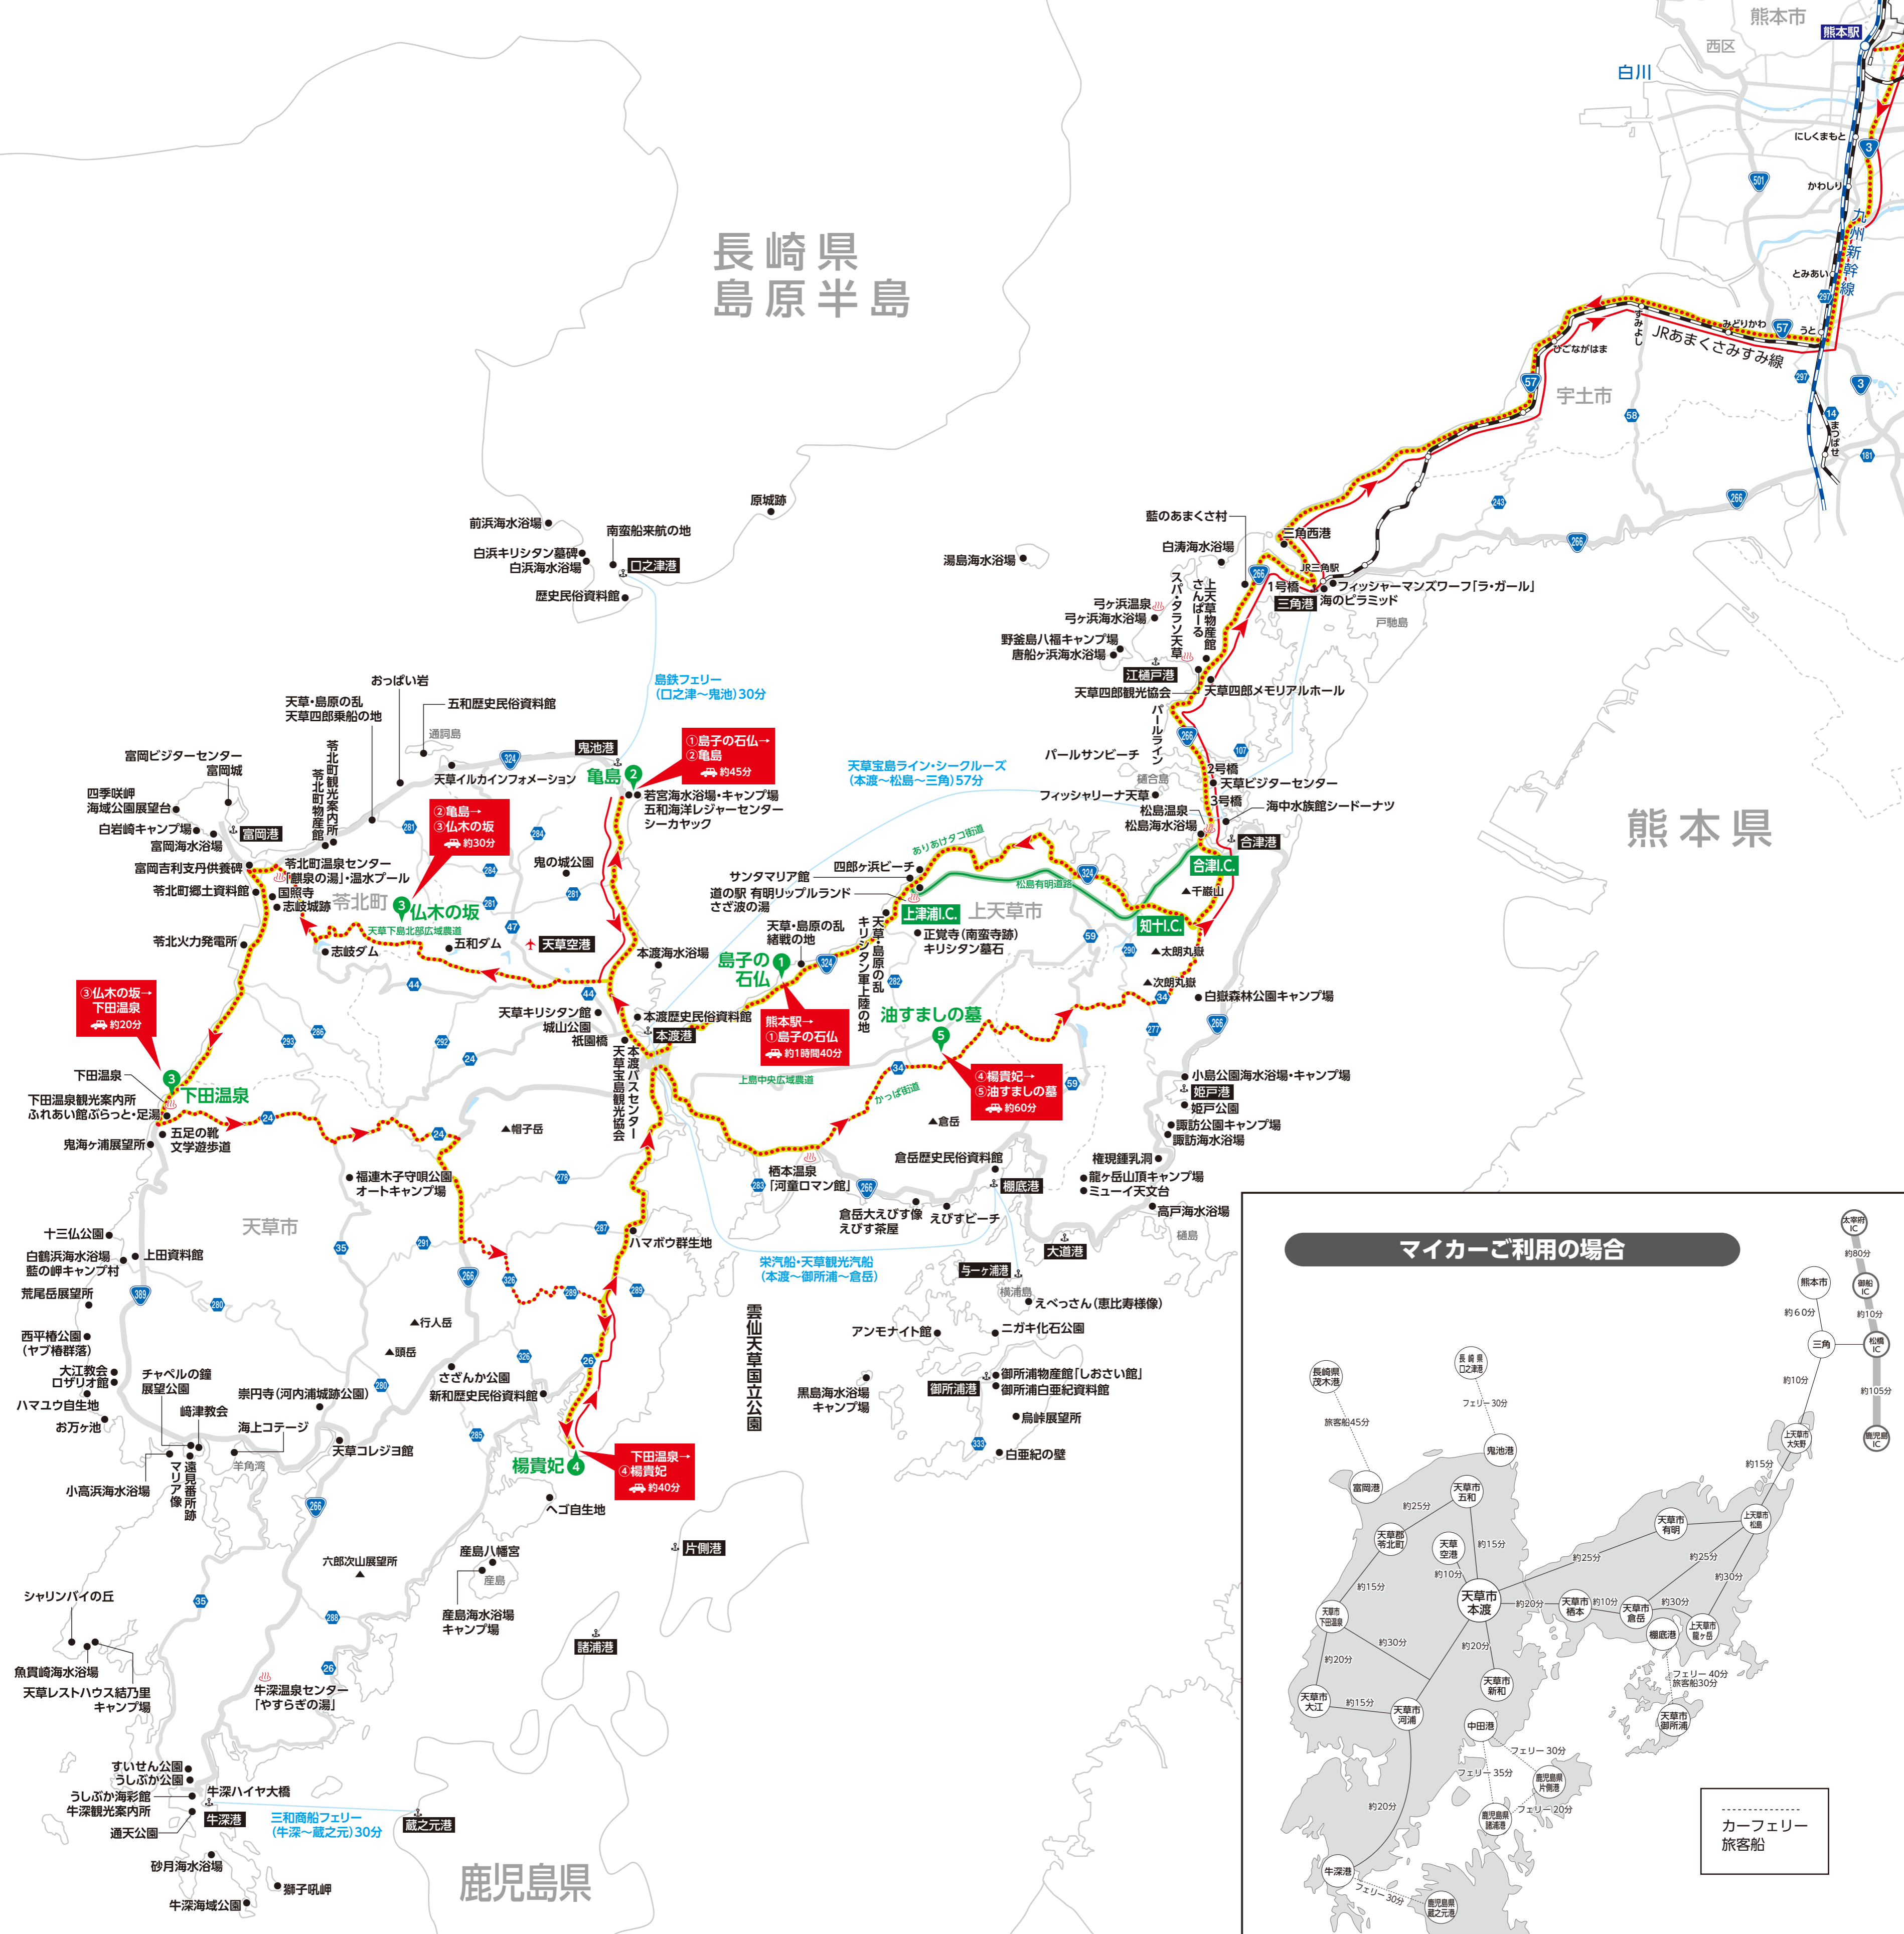

長崎県 島原半島

熊本県

カーフェリー
旅客船