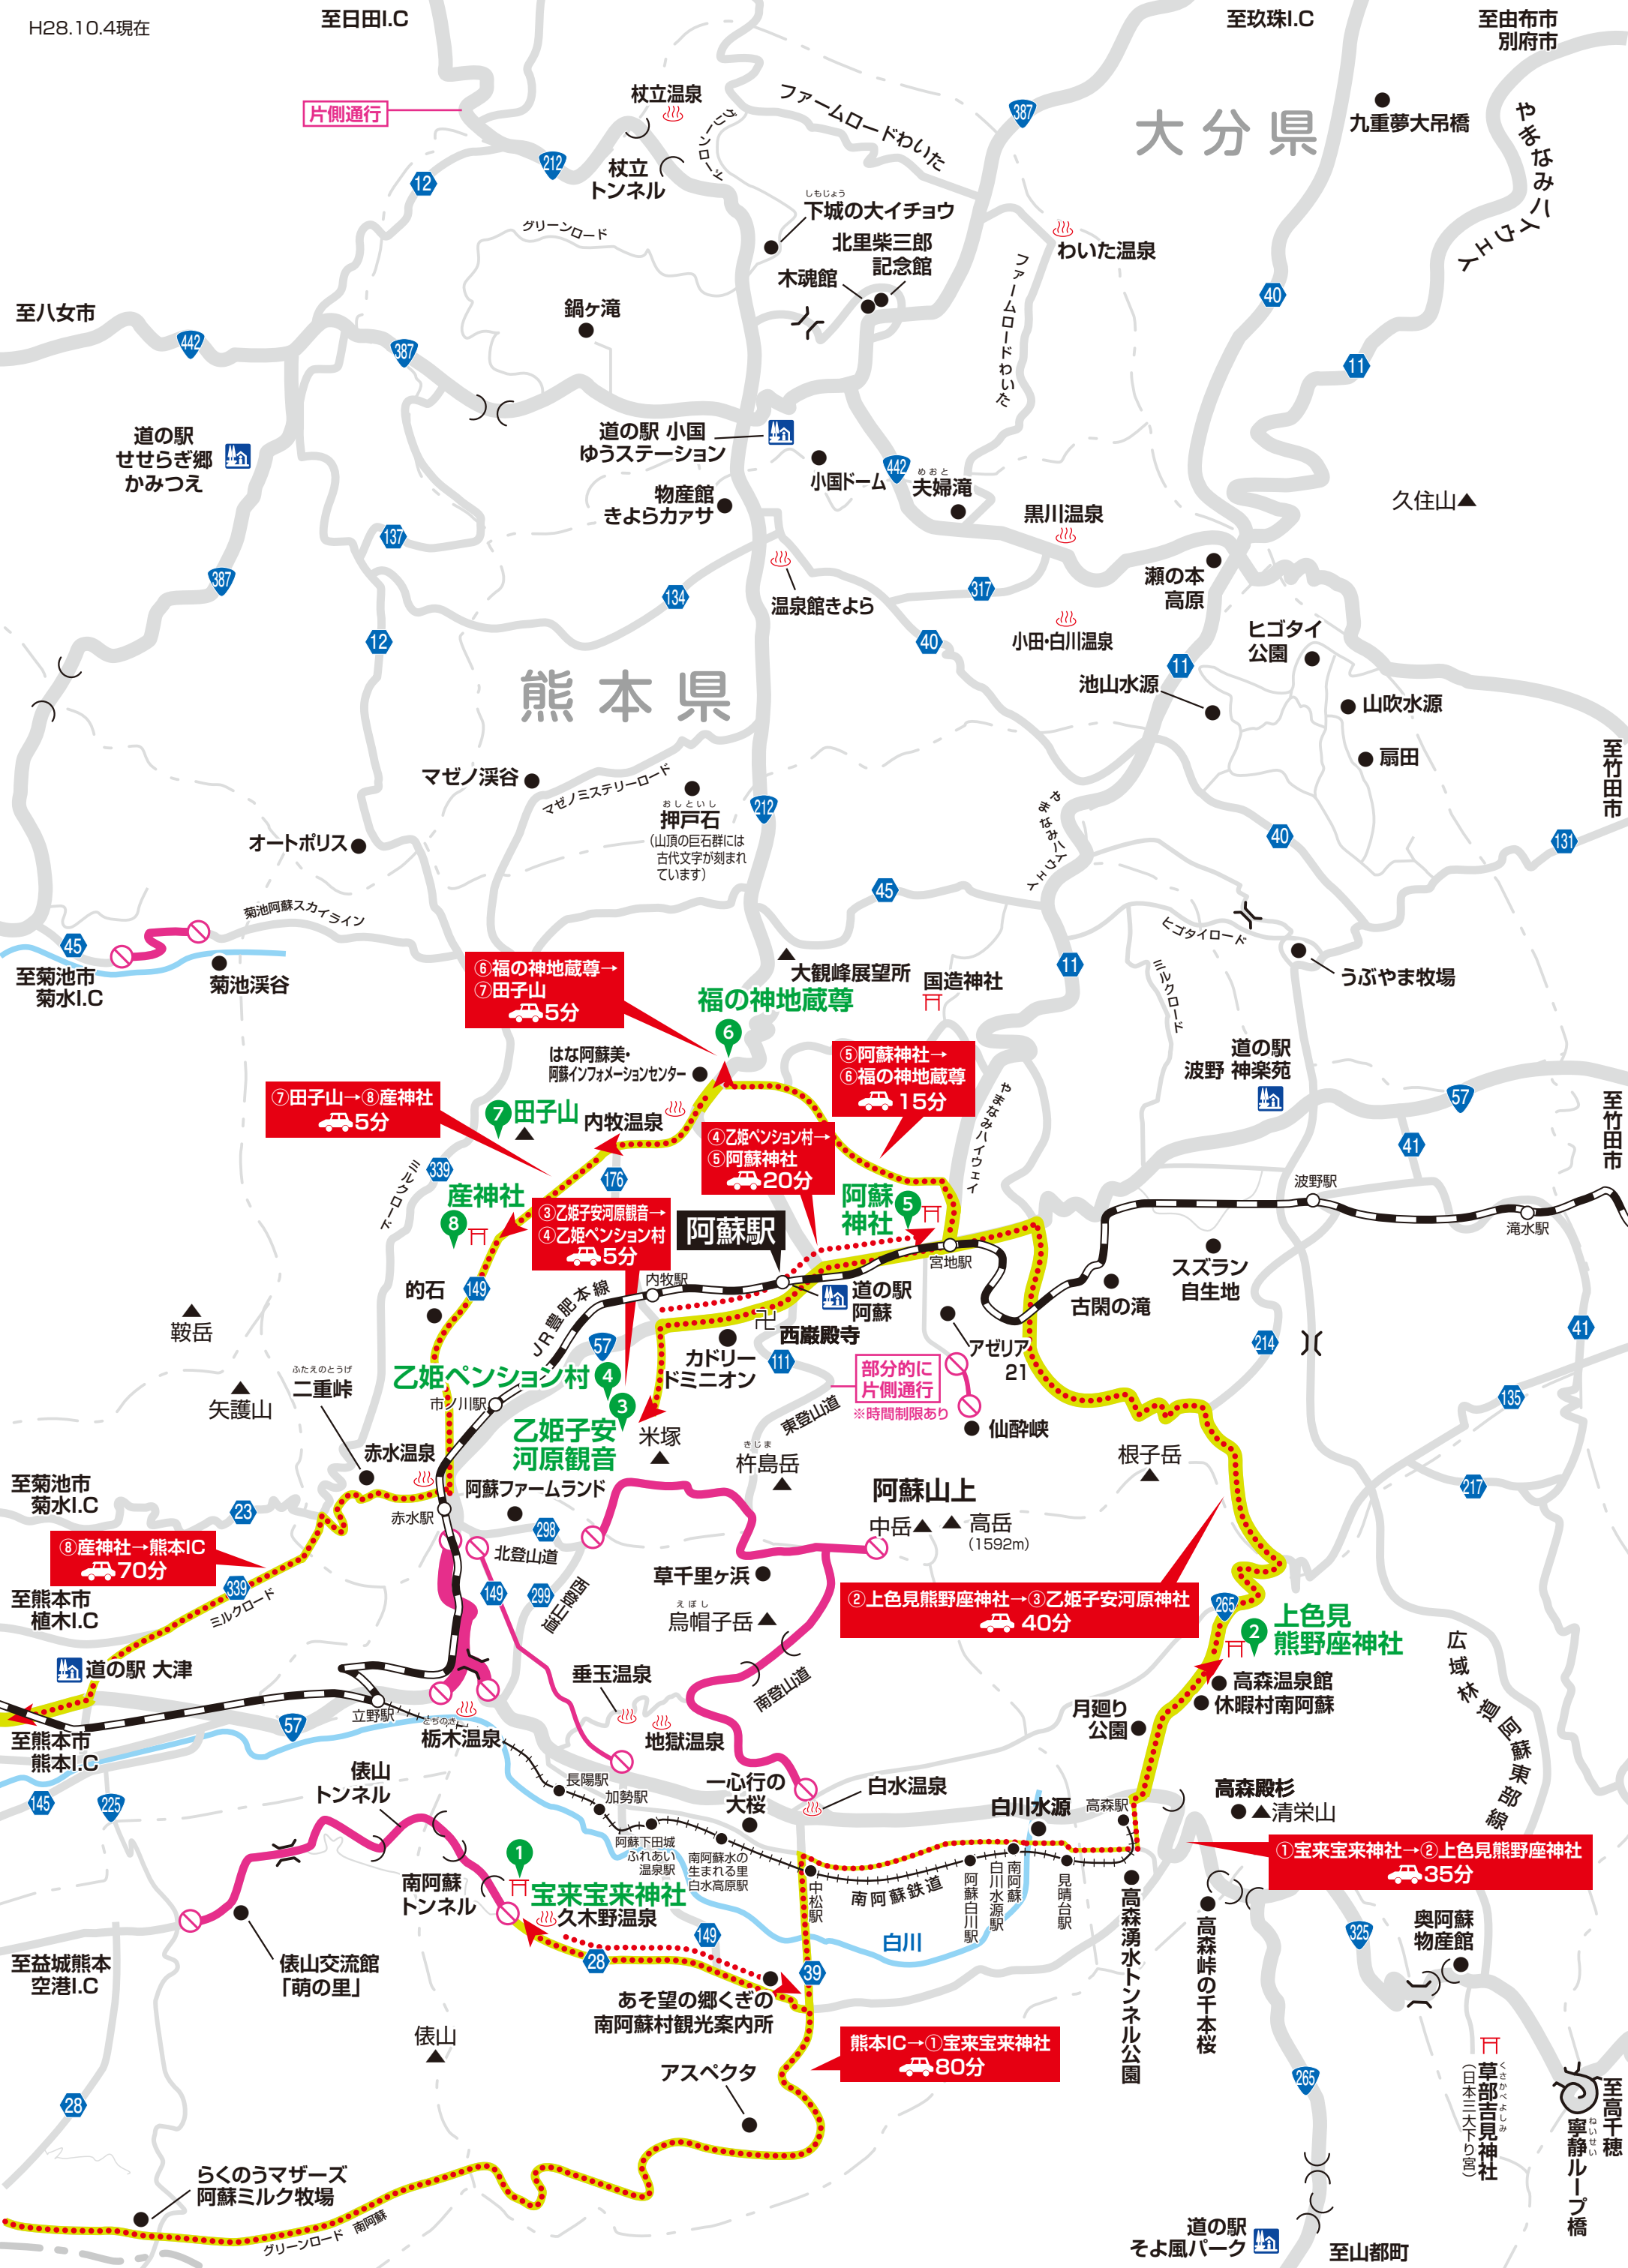

大分県

熊本県

⑥ 福の神地蔵尊 →
⑦ 田子山
🚗 5分

⑦ 田子山 → ⑧ 産神社
🚗 5分

⑤ 阿蘇神社 →
⑥ 福の神地蔵尊
🚗 15分

④ 乙姫ペンション村 →
⑤ 阿蘇神社
🚗 20分

③ 乙姫子安河原観音 →
④ 乙姫ペンション村
🚗 5分

⑧ 産神社 → 熊本IC
🚗 70分

② 上色見熊野座神社 → ③ 乙姫子安河原神社
🚗 40分

① 宝来宝来神社 → ② 上色見熊野座神社
🚗 35分

熊本IC → ① 宝来宝来神社
🚗 80分

らくのうマザーズ
阿蘇ミルク牧場

草部吉見神社
(日本三天下り宮)

至高千穂
寧静ループ橋

道の駅
そよ風パーク

至山都町